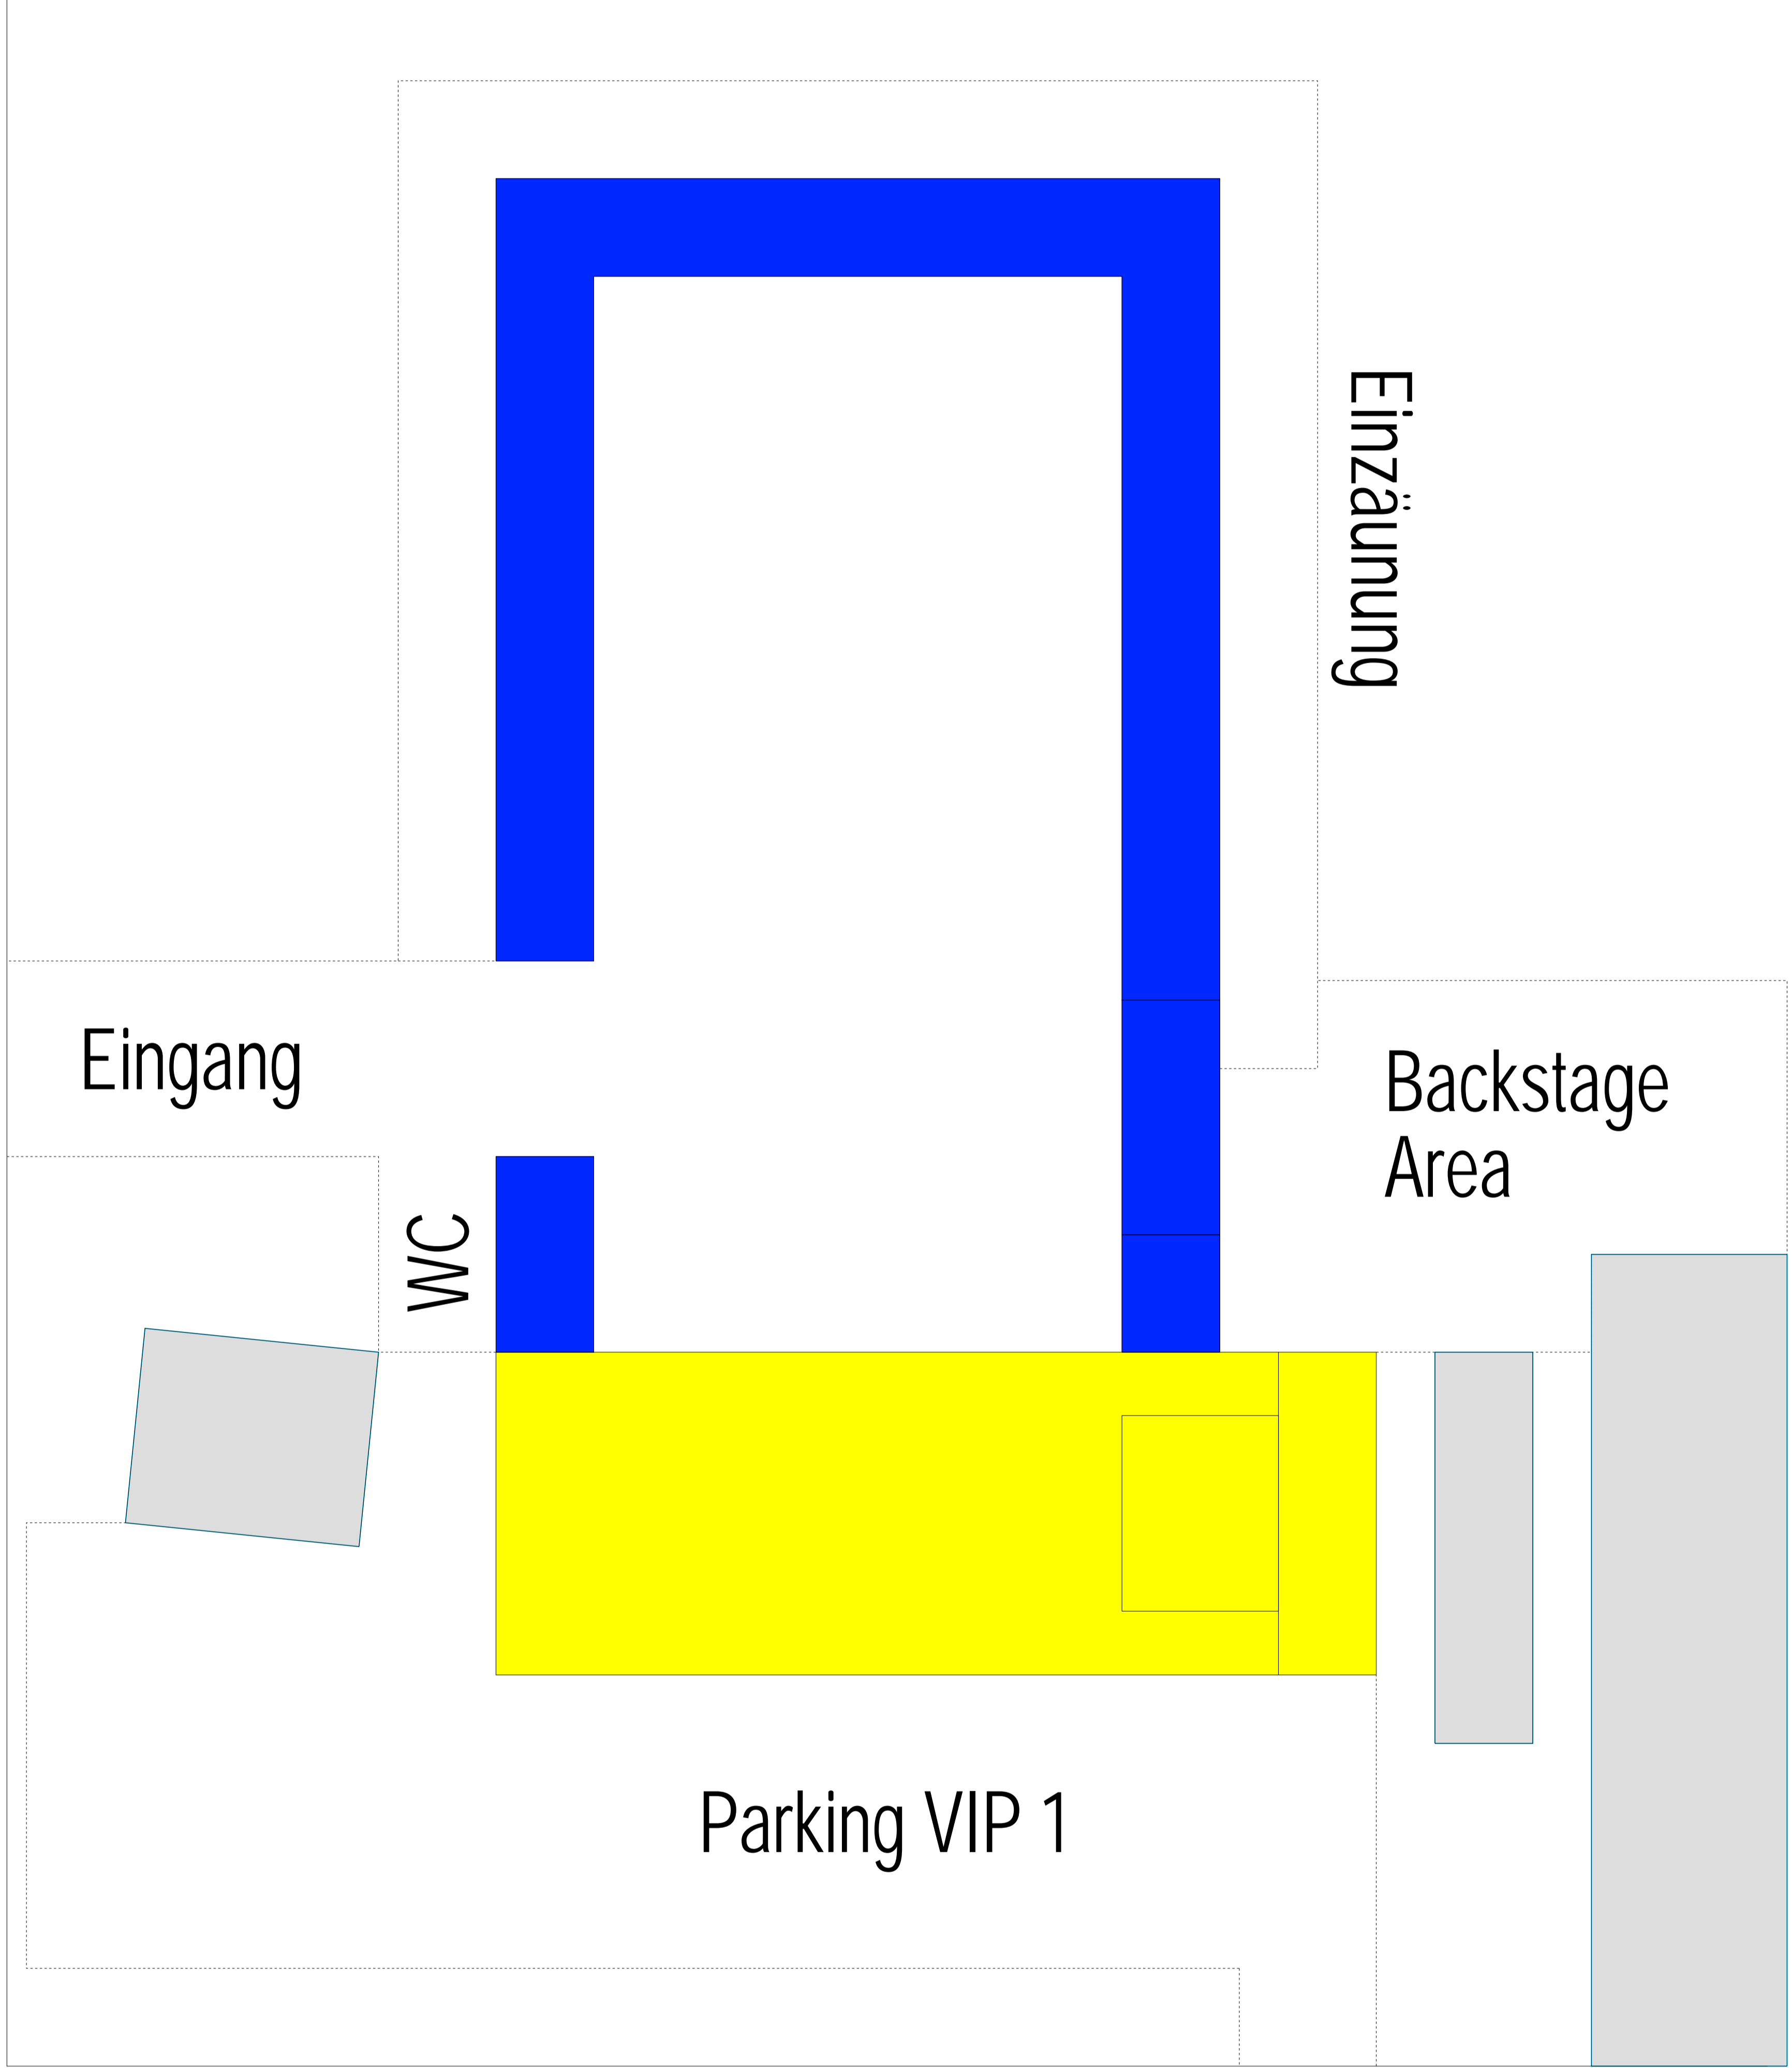

von der Hauptstrasse

Parking VIP 2

-  Festival-Zelt
-  Verpflegung / Merch
-  Camping
-  Gemeindeanlagen

Einzäunung

Eingang

WC

Backstage Area

Parking VIP 1